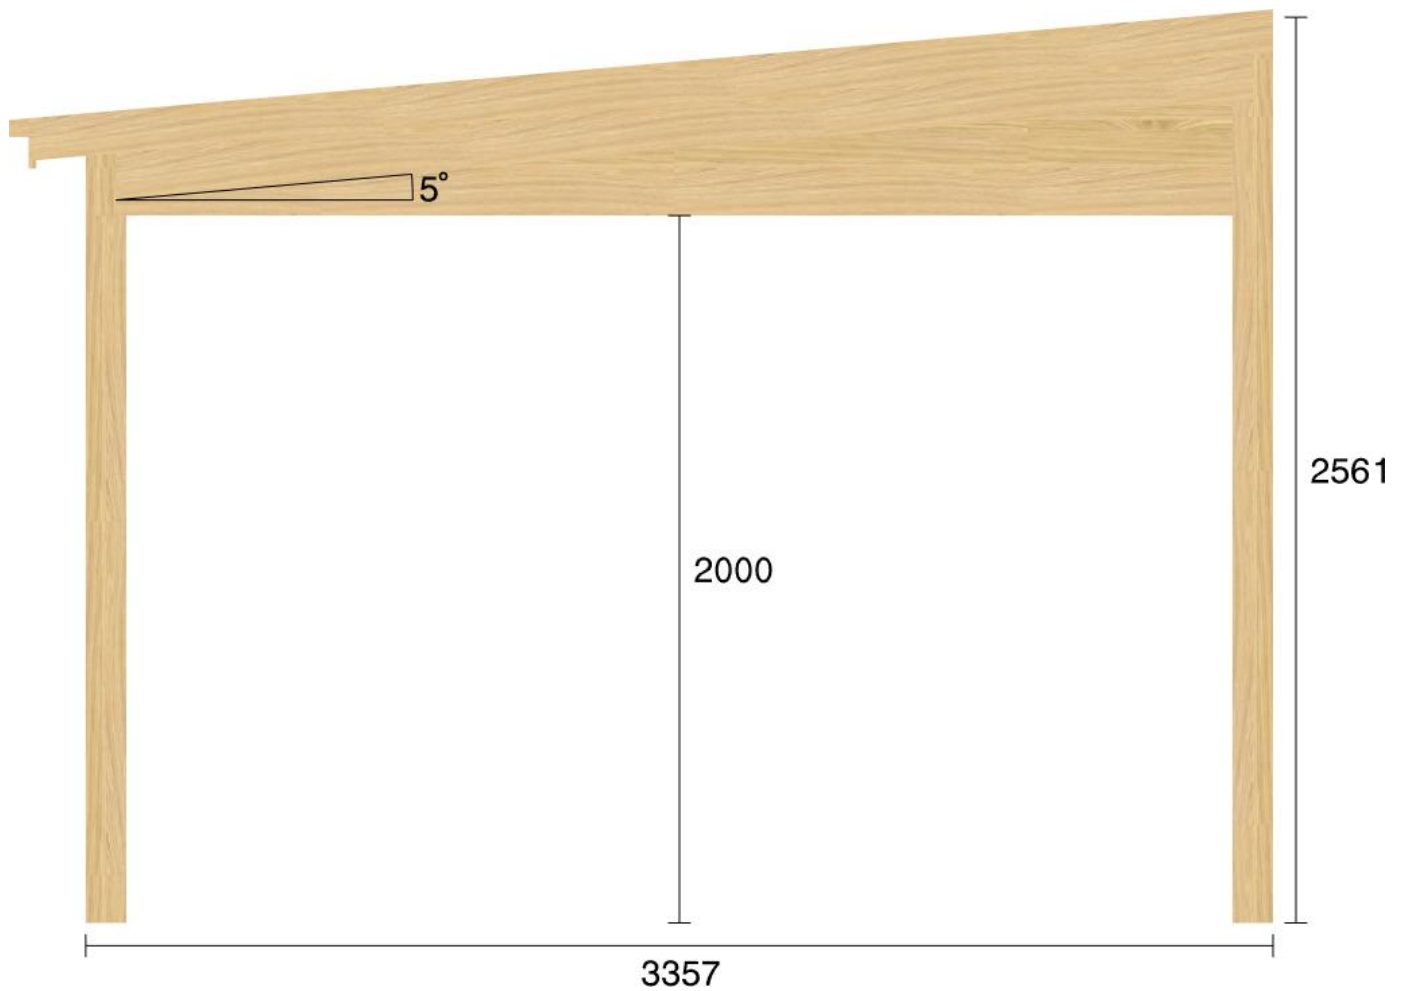

Pulpetstomme L4680 D3357  
Planvy centrummått stolpar

Planvy yttermått

Elevationsvy front yttermått

Elevationsvy vänster yttermått

Elevationsvy höger yttermått

Elevationsvy bak yttermått