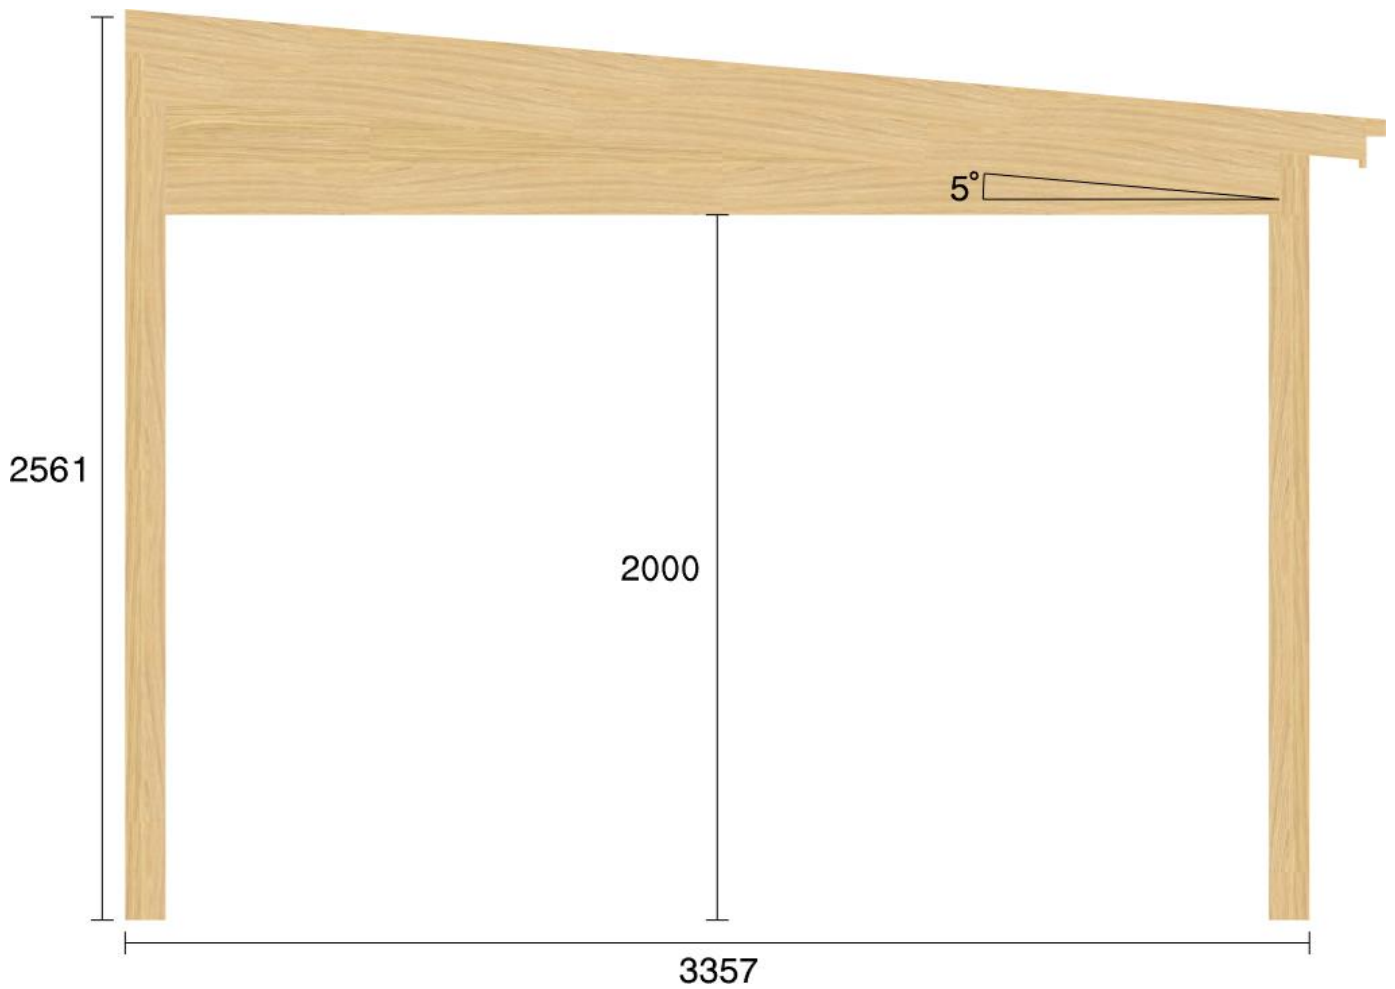

Pulpetstomme L4680 D3357  
Planvy centrummått stolpar

Planvy yttermått

Elevationsvy front yttermått

Elevationsvy vänster yttermått

Elevationsvy höger yttermått

Elevationsvy bak yttermått