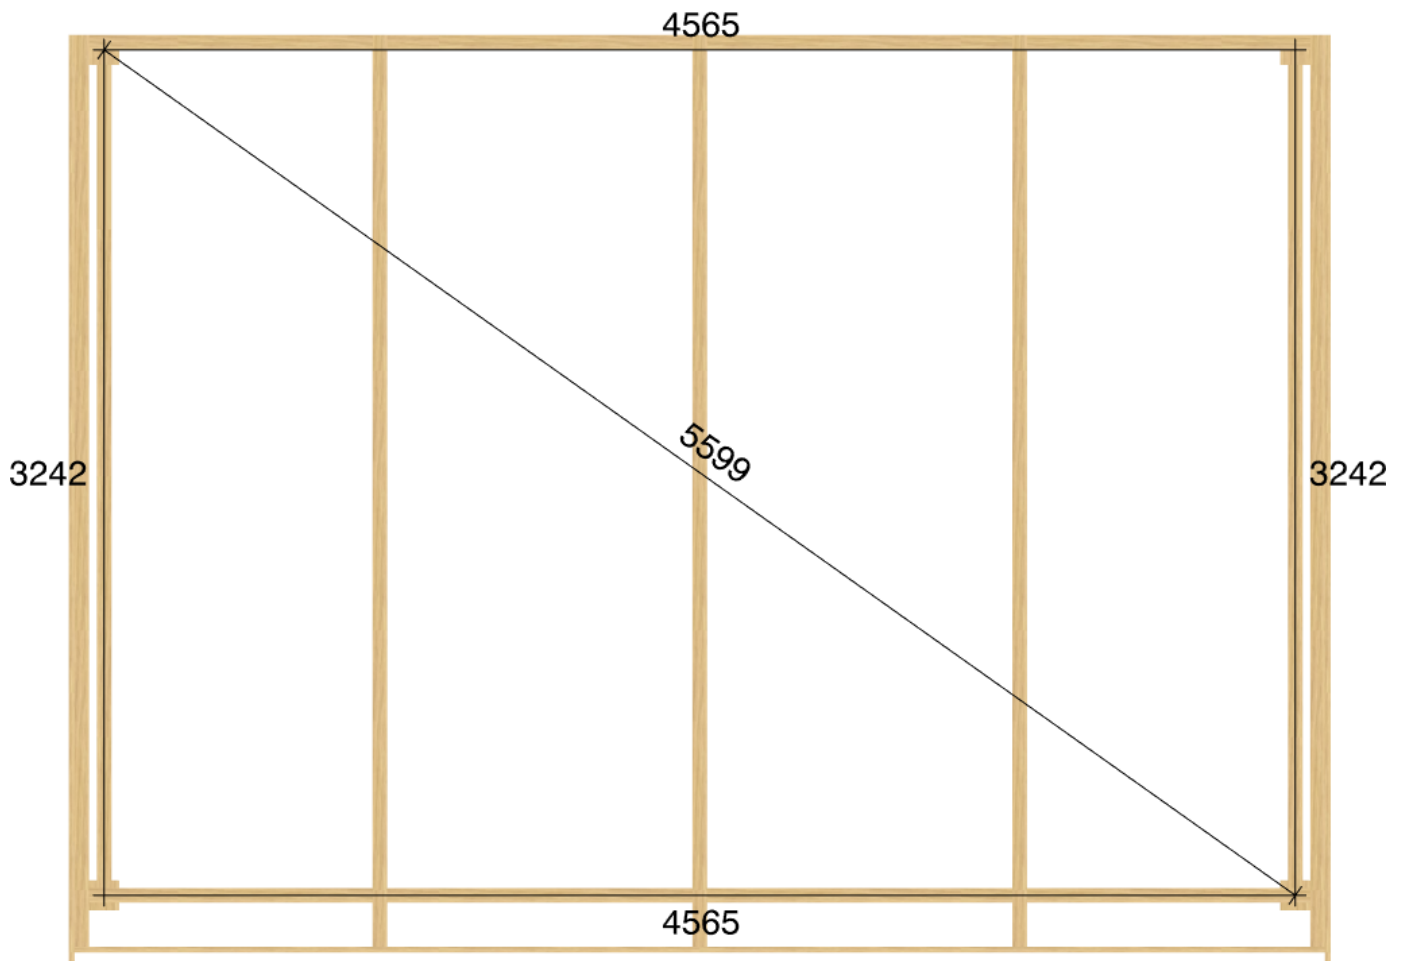

Pulpetstomme L4680 D3357  
Planvy centrummått stolpar

Planvy yttermått

Elevationsvy front yttermått

Elevationsvy vänster yttermått

Elevationsvy höger yttermått

Elevationsvy bak yttermått